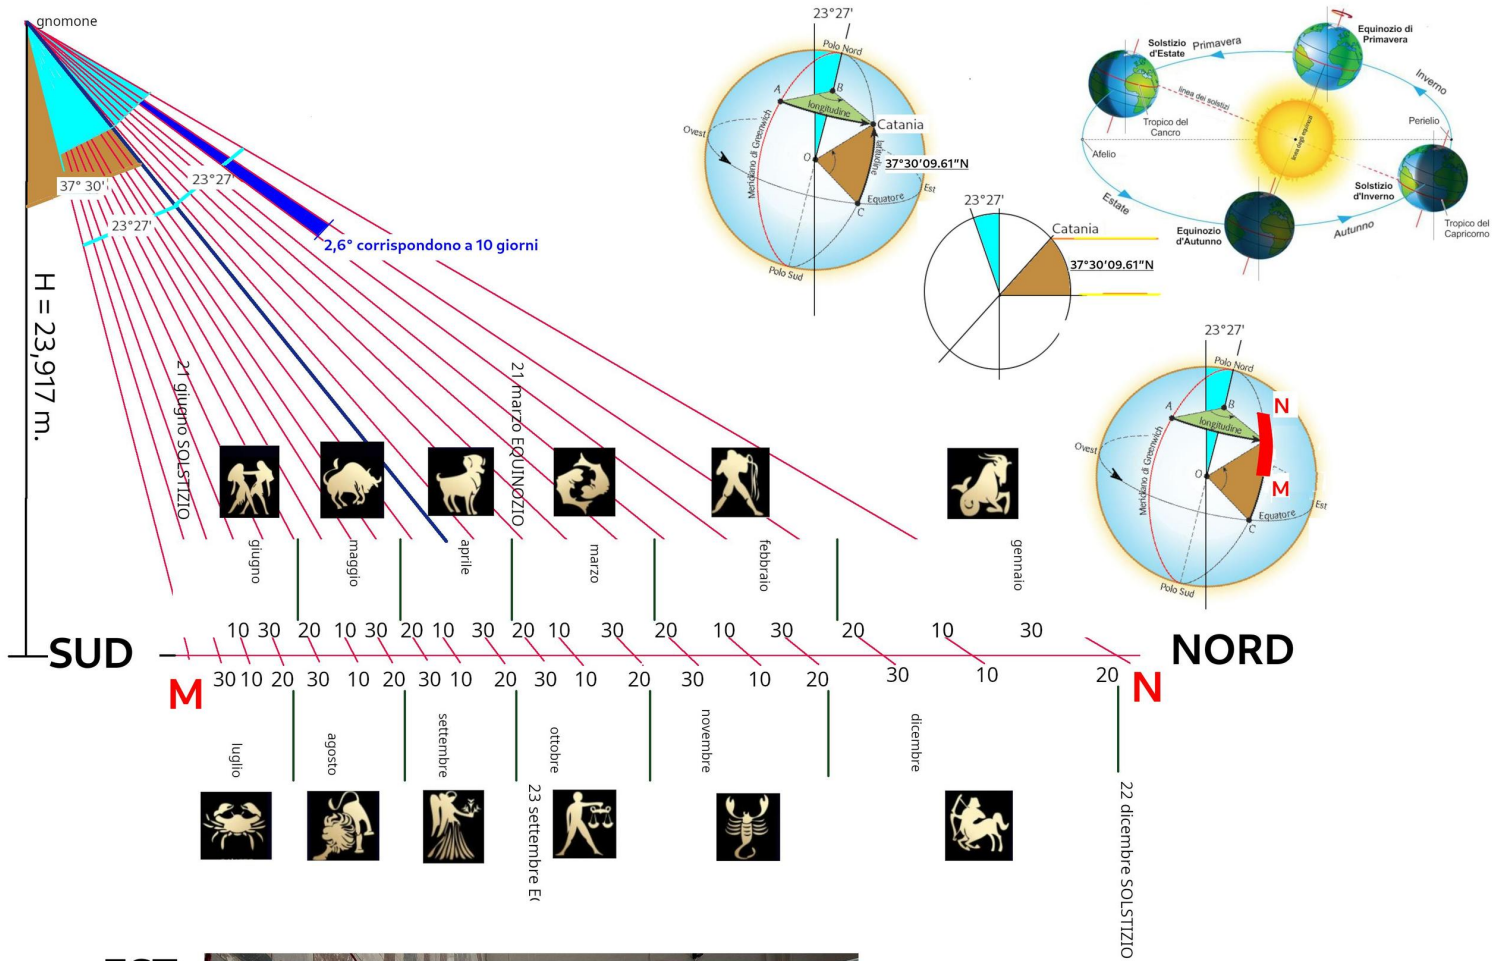

La meridiana della Basilica di San Nicolò l'Arena di Catania

Costruita nel 1841

I costruttori della meridiana di San Nicolò, gli astronomi Wolfgang Sartorius von Waltershausen e Christian Friedrich Peters, tedesco il primo, danese il secondo